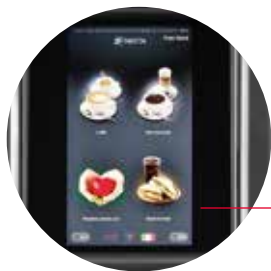

Caratteristiche

Altezza	1700 mm
Larghezza	600 mm
Profondità	740 mm
Profondità con porta aperta	1250 mm
Peso	135 kg
Potenza installata	1850 W

Concerto Touch

**Un tocco
rivoluzionario
alla vostra pausa**

**Un sistema
brevettato per un
caffè a regola d'arte.**